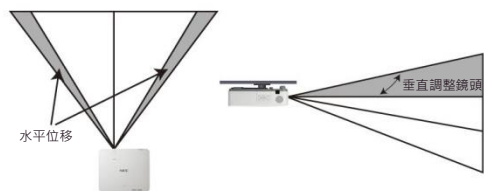

## 彈性安裝

- 廣域鏡頭位移功能更利於影像校準： $(H = \pm 29\%/V = 0\% \sim +60\%)$
- 任意角度傾斜安裝功能使投影機幾乎適用於所有安裝環境，包括地面投影
- 無需對現有環控系統進行昂貴的重新編程，降低安裝成本。  
(支援競爭產品的指令，請聯繫 Sharp NEC 以獲得完整清單)

4K UHD  
READY

## 內建 HDBaseT 支援

有了 HDBaseT，安裝作業得以簡化。已針對視訊應用最佳化，並支援未壓縮的 Full HD 數位視訊、音訊、乙太網路及各種控制訊號處理。佈線只需使用單一纜線(最長 100 公尺)，可降低基礎設施和人力成本、大幅簡化安裝作業，免去管理雜亂的纜線。支援未壓縮 HD 視訊，讓影像達到前所未有的高畫質。

進階安裝功能

鏡頭位移

鏡頭的位移，在取決安裝位置時提供更高的彈性

多向靈活安裝性

根據安裝需要，  
投影機可以 360°  
自由架設不受  
安裝角度限制

垂直投影模式

投影機可旋轉垂直架設，觀看縱向的內容，  
不會有水平橫向模式時出現在  
在兩旁的黑色長條。

ProAssist

提供影像專業人士使用的投影機管理軟體，  
可用於網路投影機控制，包含輸入切換、  
圖片和幾何修正功能。

ProAssist™

NaViSet

本軟體是集所有功能於一身的遠端支援解決方案，可集中  
控制管理，提供大部分 NEC 顯示器裝置與 Windows 電腦  
的監控、資產管理及控制功能。非常適合用於具有多個裝置  
的大型基礎設施環境。