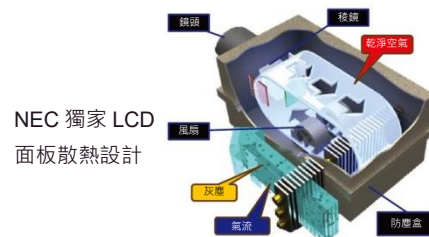

## 彈性安裝

- 廣域鏡頭位移功能更利於影像校準： $(H = \pm 29\%/V = 0\% \sim +60\%)$
- 任意角度傾斜安裝功能使投影機幾乎適用於所有安裝環境，包括地面投影
- 無需對現有環控系統進行昂貴的重新編程，降低安裝成本。  
(支援競爭產品的指令，請聯繫 Sharp NEC 以獲得完整清單)

4K UHD  
READY