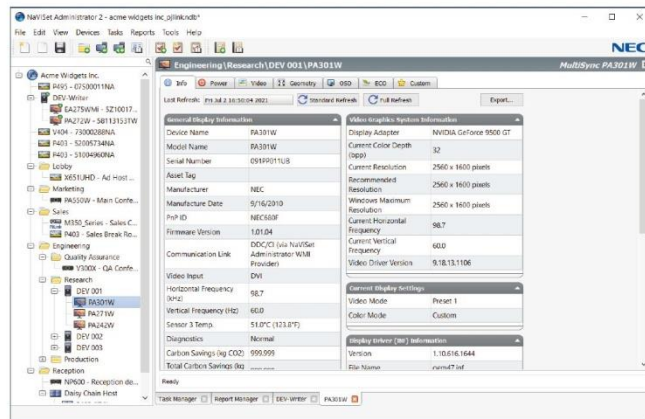

根據安裝需要，  
投影機可以 360°  
自由架設不受  
安裝角度限制

垂直投影模式

投影機可旋轉垂直架設，觀看縱向的內容，  
不會有水平橫向模式時出現在  
在兩旁的黑色長條。

ProAssist

提供影像專業人士使用的投影機管理軟體，  
可用於網路投影機控制，包含輸入切換、  
圖片和幾何修正功能。

ProAssist™

NaViSet

本軟體是集所有功能於一身的遠端支援解決方案，可集中  
控制管理，提供大部分 NEC 顯示器裝置與 Windows 電腦  
的監控、資產管理及控制功能。非常適合用於具有多個裝置  
的大型基礎設施環境。

NaViSet  
Administrator 2

MultiPresenter

MultiPresenter 是一款應用程式軟體，可透過有線或無線 LAN，將您裝置的  
畫面(PC、平板電腦、智慧型手機等)利用投影機接收顯示。MultiPresenter  
是免費軟體，並提供 Windows、Mac、iOS 和 Android 版本。

MultiPresenter™

連接範例