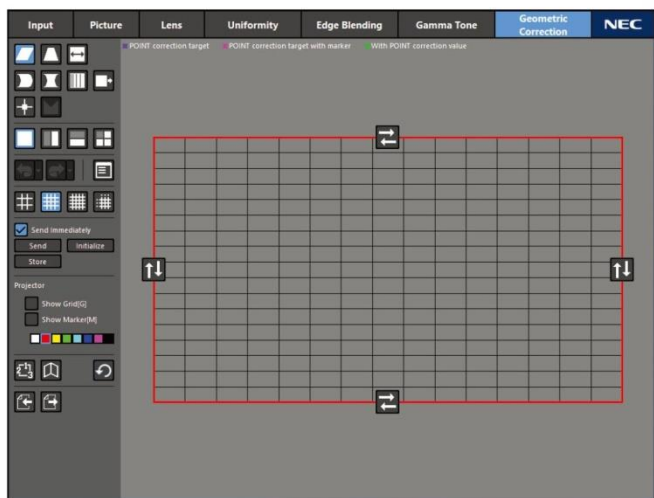

進階安裝功能

鏡頭位移

鏡頭的位移，在取決安裝位置時提供更高的彈性

多向靈活安裝性

根據安裝需要，
投影機可以 360°
自由架設不受
安裝角度限制

垂直投影模式

投影機可旋轉垂直架設，觀看縱向的內容，
不會有水平橫向模式時出現在
在兩旁的黑色長條。

ProAssist

提供影像專業人士使用的投影機管理軟體，
可用於網路投影機控制，包含輸入切換、
圖片和幾何修正功能。

ProAssist™

NaViSet

本軟體是集所有功能於一身的遠端支援解決方案，可集中
控制管理，提供大部分 NEC 顯示器裝置與 Windows 電腦
的監控、資產管理及控制功能。非常適合用於具有多個裝置
的大型基礎設施環境。

NaViSet
Administrator 2

MultiPresenter

MultiPresenter 是一款應用程式軟體，可透過有線或無線 LAN，將您裝置的
畫面(PC、平板電腦、智慧型手機等)利用投影機接收顯示。MultiPresenter
是免費軟體，並提供 Windows、Mac、iOS 和 Android 版本。

MultiPresenter™

連接範例