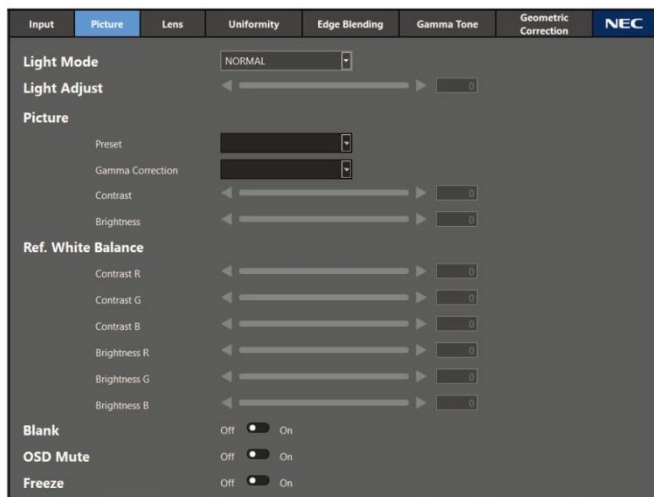

MultiPresenter

MultiPresenter 是一款應用程式軟體，可透過有線或無線 LAN，將您裝置的
畫面(PC、平板電腦、智慧型手機等)利用投影機接收顯示。MultiPresenter
是免費軟體，並提供 Windows、Mac、iOS 和 Android 版本。

MultiPresenter™